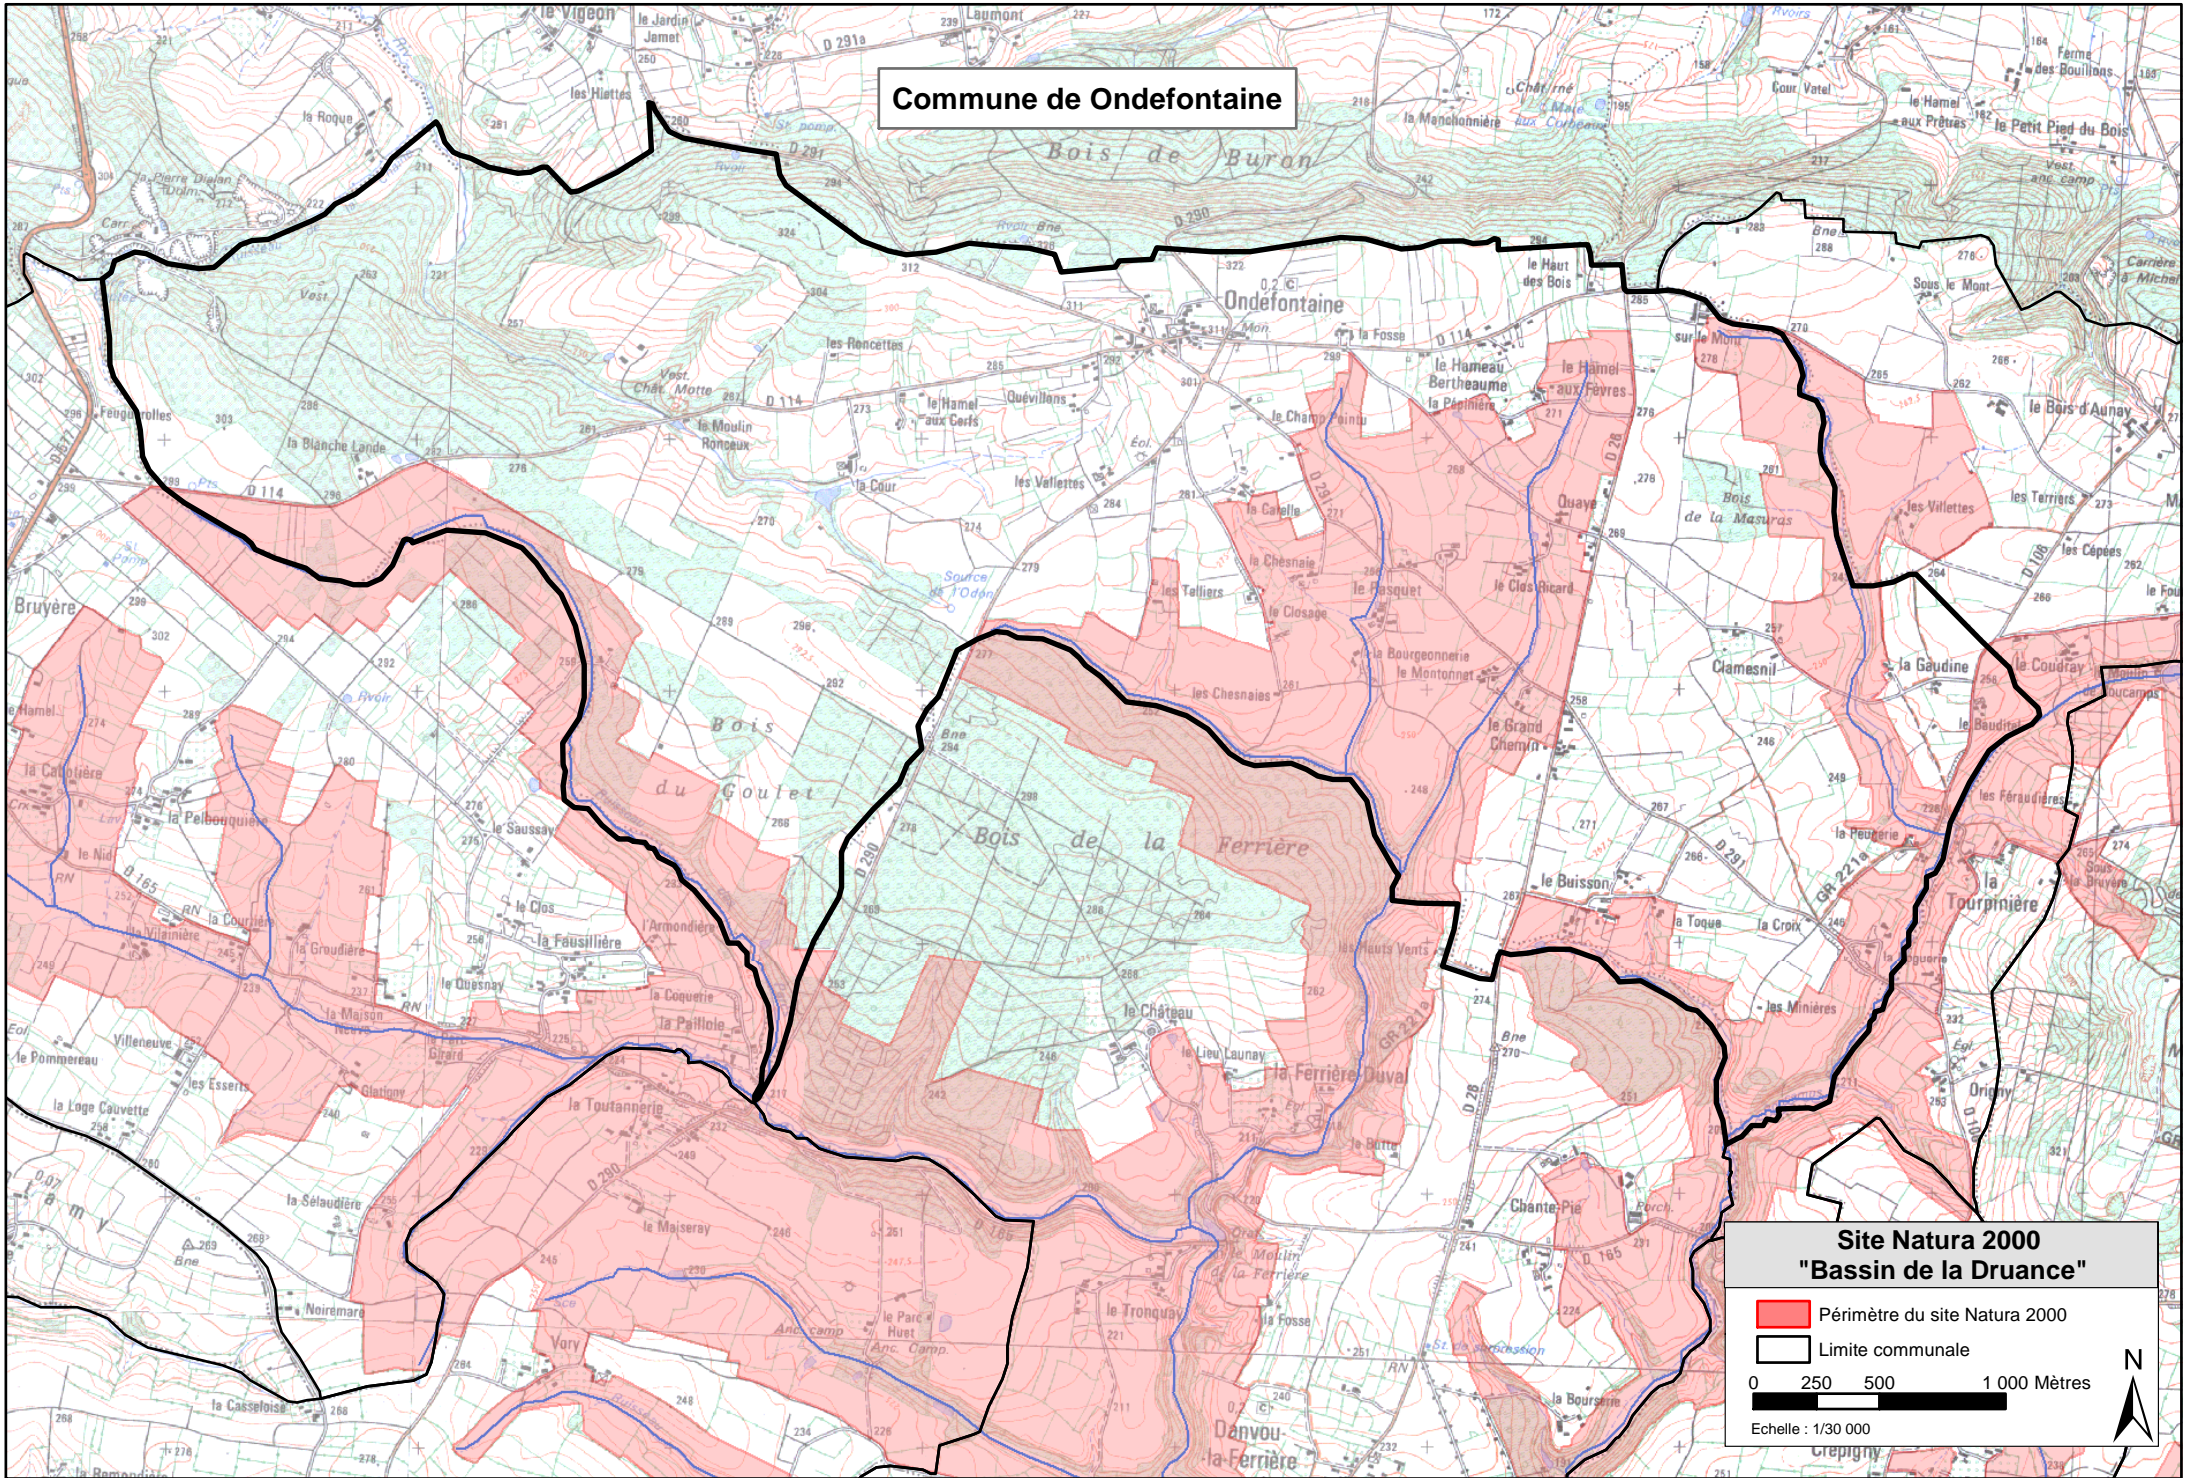

# Commune de Ondefontaine

**Site Natura 2000  
"Bassin de la Druançe"**

- Périmètre du site Natura 2000
- Limite communale

0 250 500 1 000 Mètres

Echelle : 1/30 000