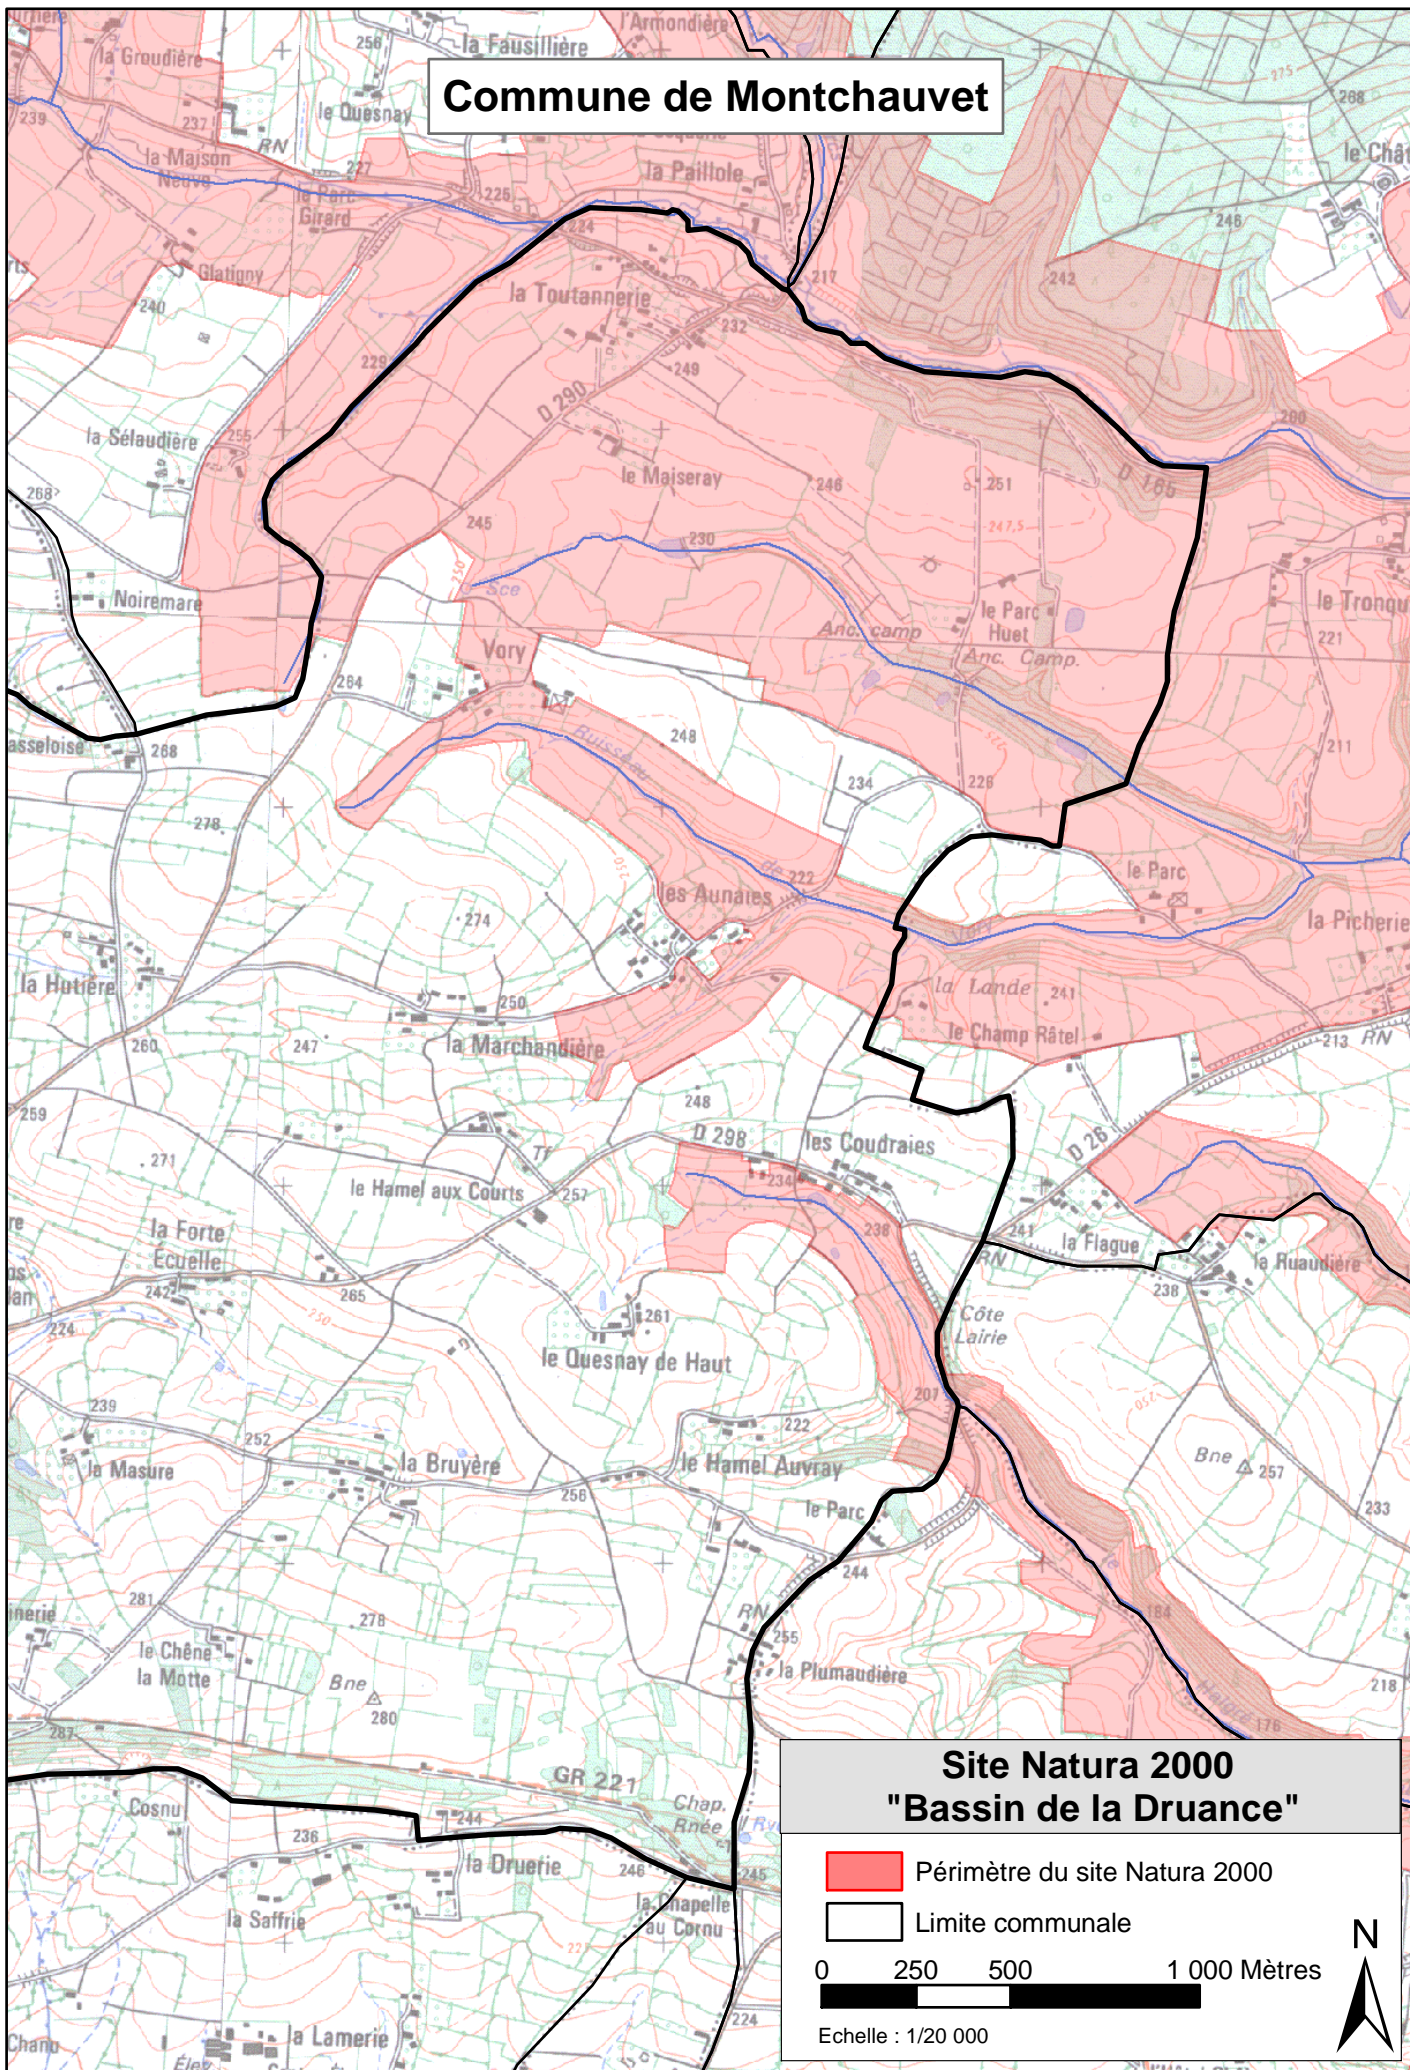

Commune de Montchauvet

Site Natura 2000 "Bassin de la Druance"

-  Périmètre du site Natura 2000
-  Limite communale

Echelle : 1/20 000