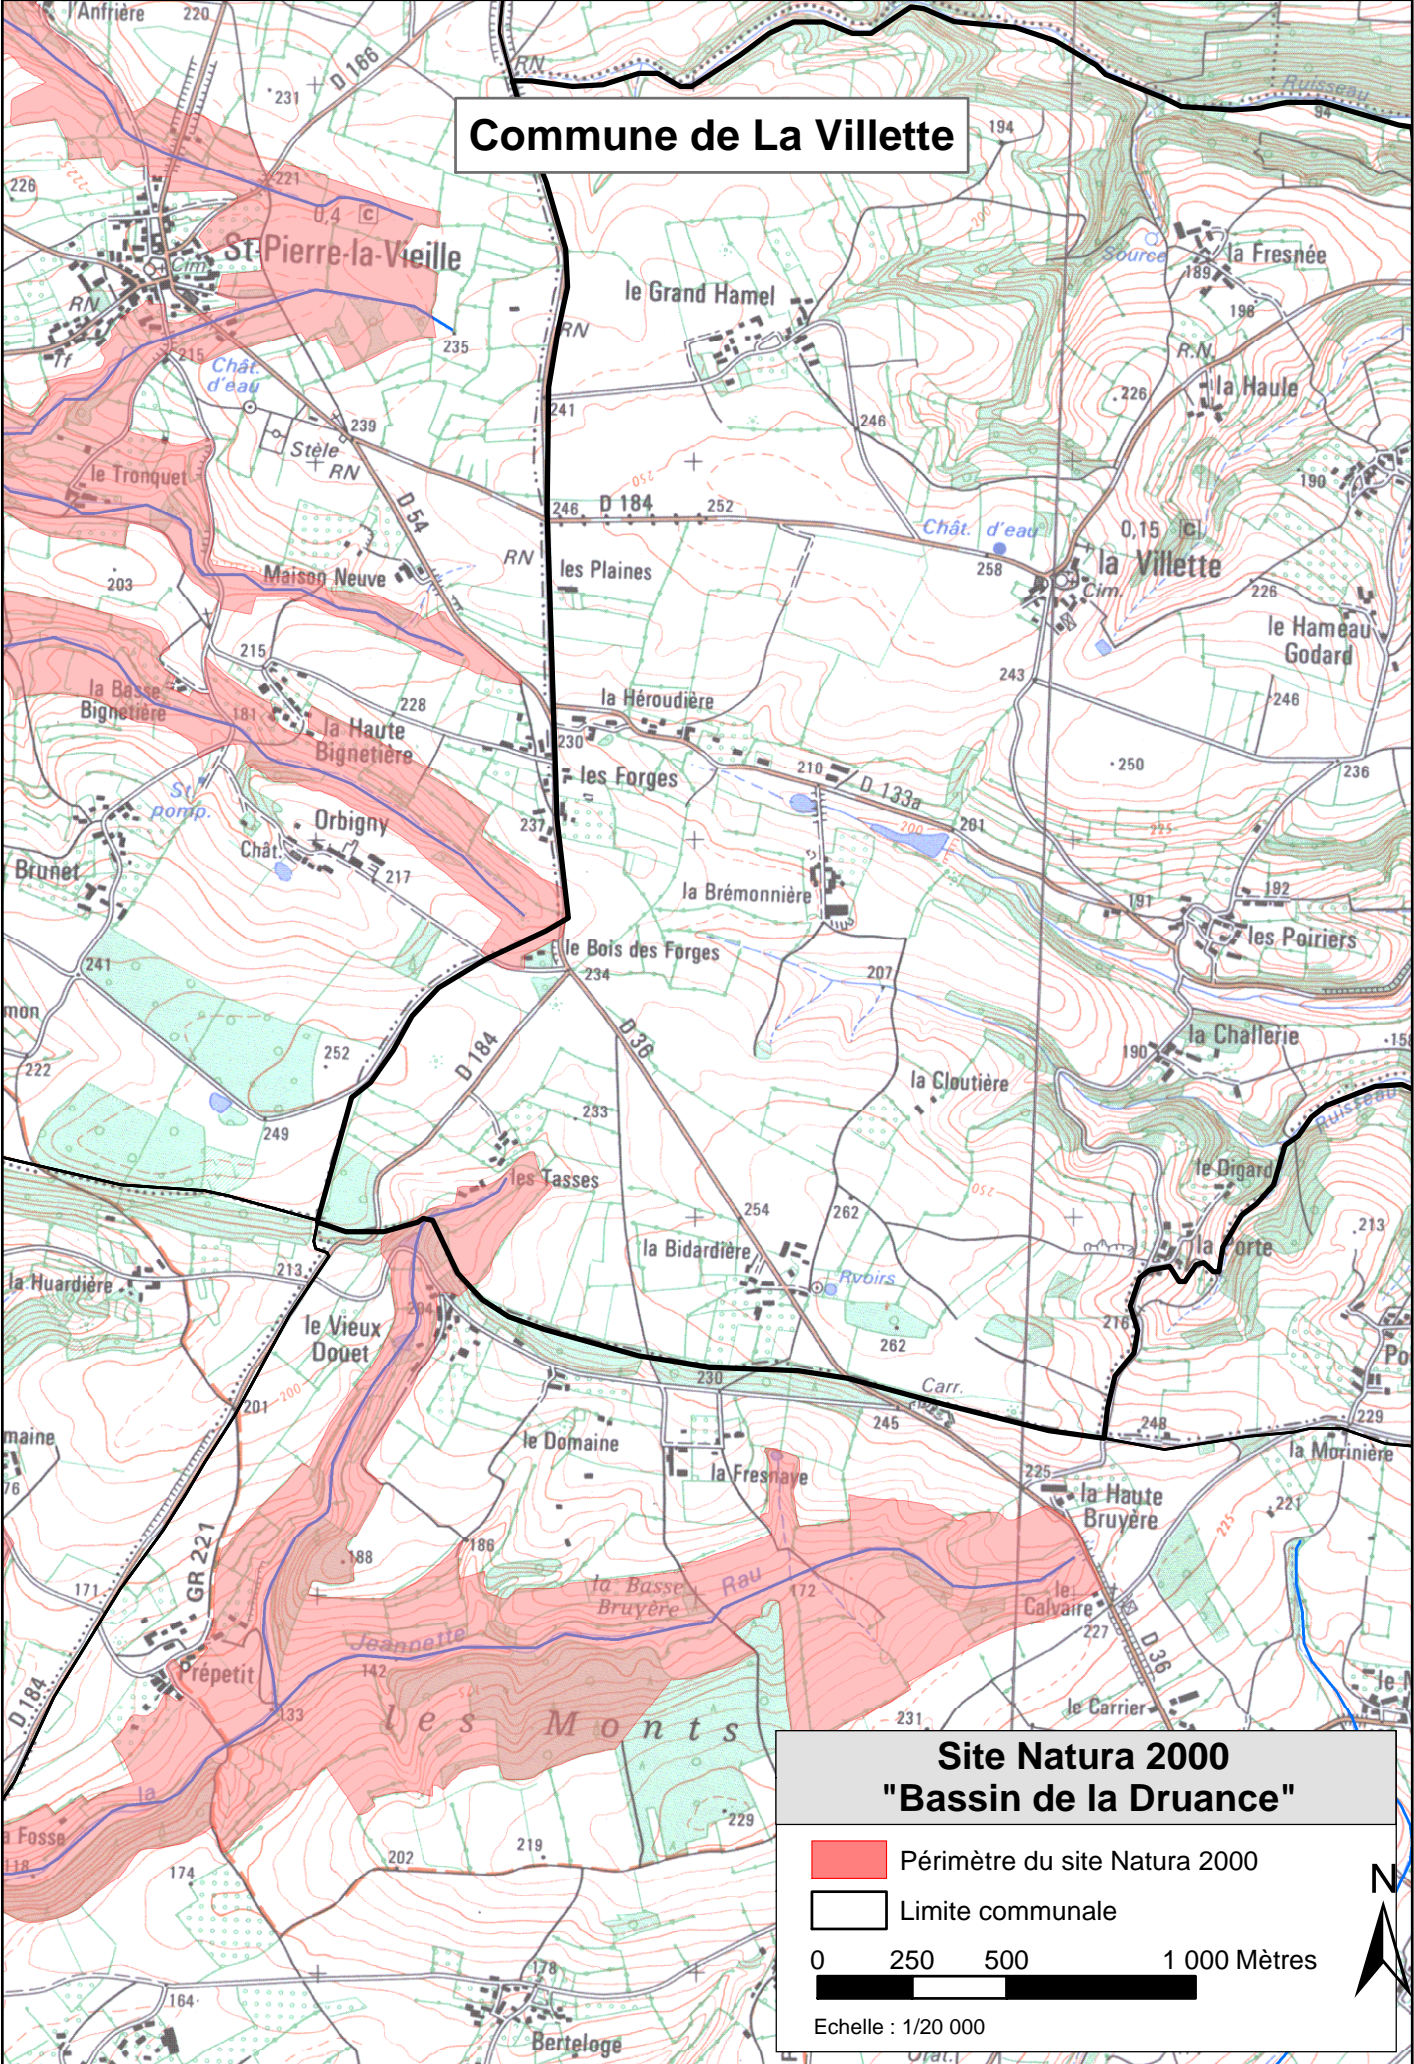

Commune de La Vilette

Site Natura 2000
"Bassin de la Druance"

 Périmètre du site Natura 2000

 Limite communale

0 250 500 1 000 Mètres

Echelle : 1/20 000